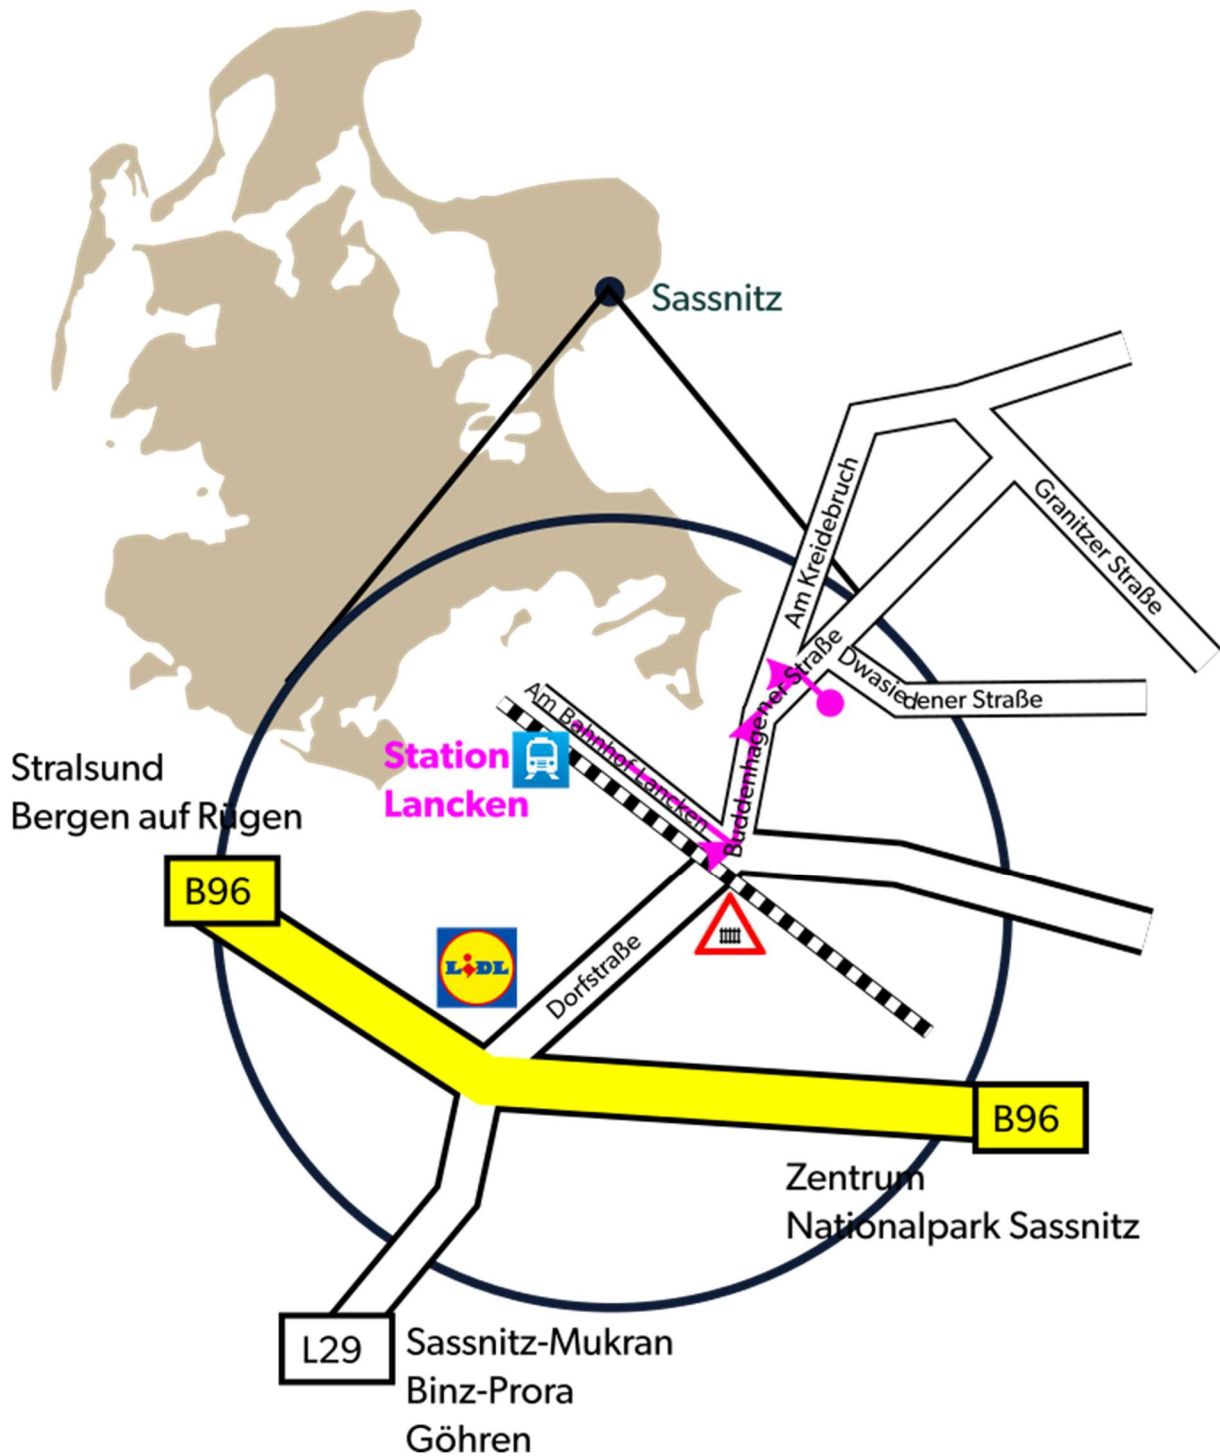

Anreise mit der Bahn

- vom Bahnhof Lancken ca. 150 m in Fahrtrichtung des Zuges → Buddenhagener Straße
- links ca. 200 m
- Das Ziel ist auf der rechten Seite an der nächsten Einmündung.