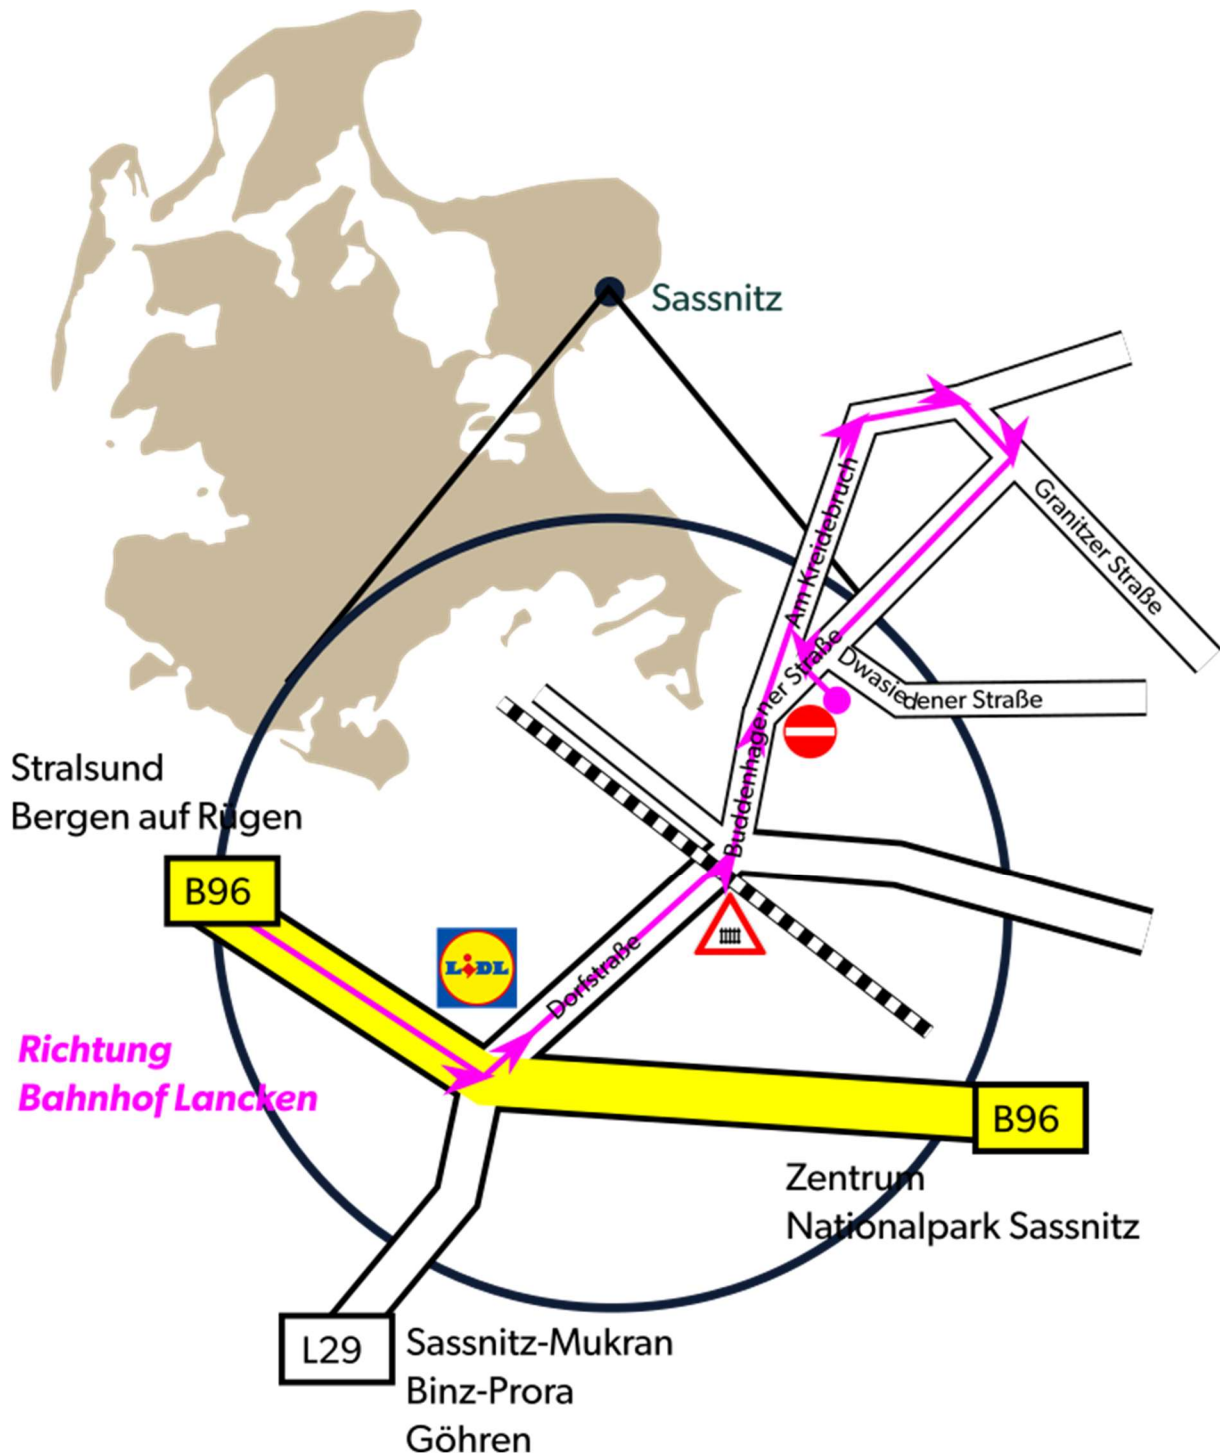

## Anreise mit dem Pkw

- am Ortseingang Sassnitz **links** Richtung Bahnhof Lancken → Dorfstraße
- hinter der Schranke **halb-links** → Buddenhagener Straße
- **geradeaus** → Am Kreidebruch
- **rechts** → Granitzer Straße
- **rechts** → Buddenhagener Straße
- Das Ziel ist auf der linken Seite direkt hinter der Einmündung Dwasiedener Straße.